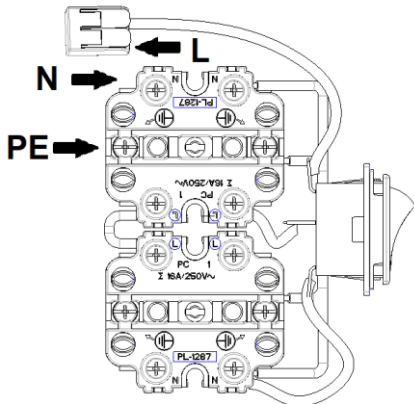

Gniazda x4 IP20 z wyłącznikiem (seria Aquaclick)

Wersja produktu:
ACGZN4W1/...
ACGSzN4W1/...

Podłączenie do instalacji elektrycznej:

ISO 9001:2015 QMS

KONTAKT simon

43-500 Czechowice-Dziedzice
ul. Bestwińska 21