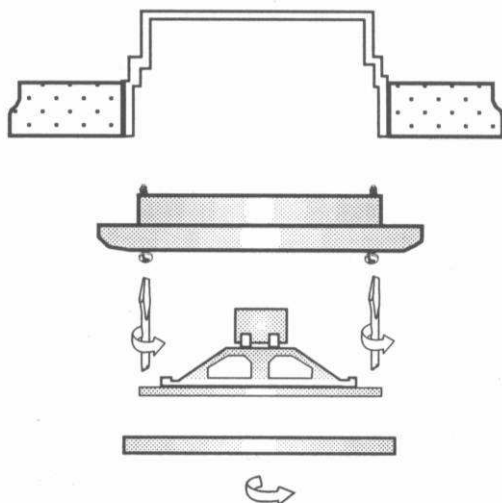

05505-30

Ostona głośnika 5"

SIMON, S.A. Diputació, 390-392 / 08013 Barcelona
Centrum Obsługi Technicznej Klienta
Tel.: 933440820, faks: 933440807, <http://www.simon.es>

Instrukcja montażu

Do pustych ścian użyć sprężyn mocujących 2

Montaż przy pomocy śrub do puszki instalacyjnej SIMON 05705-39

Montażu przy pomocy łapek do puszki instalacyjnej SIMON 05705-39

M086v00

M086v00