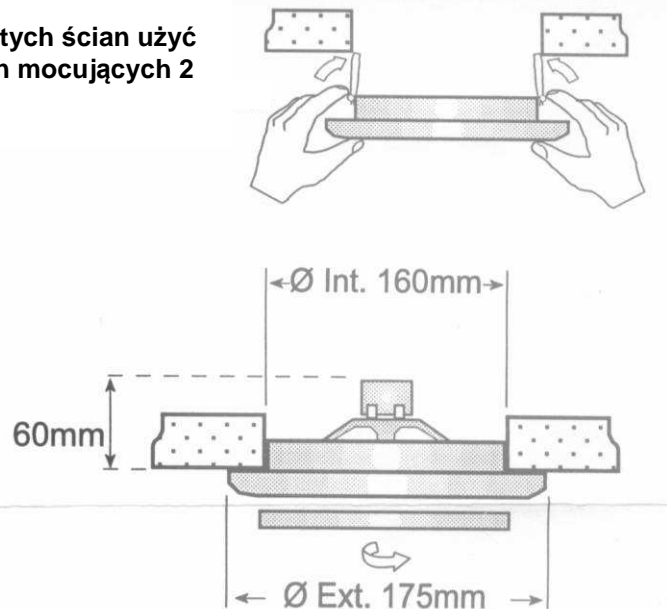

05505-30

Ostona głośnika 5"

SIMON, S.A. Diputació, 390-392 / 08013 Barcelona
Centrum Obsługi Technicznej Klienta
Tel.: 933440820, faks: 933440807, <http://www.simon.es>

Instrukcja montażu

Do pustych ścian użyć sprężyn mocujących 2

Montaż przy pomocy śrub do puszki instalacyjnej SIMON 05705-39

Montażu przy pomocy łapek do puszki instalacyjnej SIMON 05705-39

M086v00

M086v00