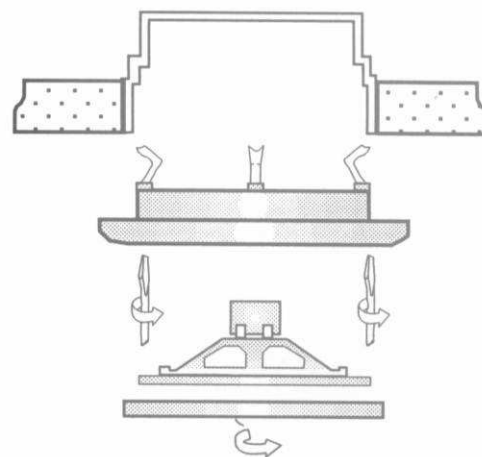

05505-30

Ostona głośnika 5"

SIMON, S.A. Diputació, 390-392 / 08013 Barcelona
Centrum Obsługi Technicznej Klienta
Tel.: 933440820, faks: 933440807, <http://www.simon.es>

Instrukcja montażu

Do pustych ścian użyć sprężyn mocujących 2

Montaż przy pomocy śrub do puszki instalacyjnej SIMON 05705-39

Montażu przy pomocy łapek do puszki instalacyjnej SIMON 05705-39

M086v00

M086v00